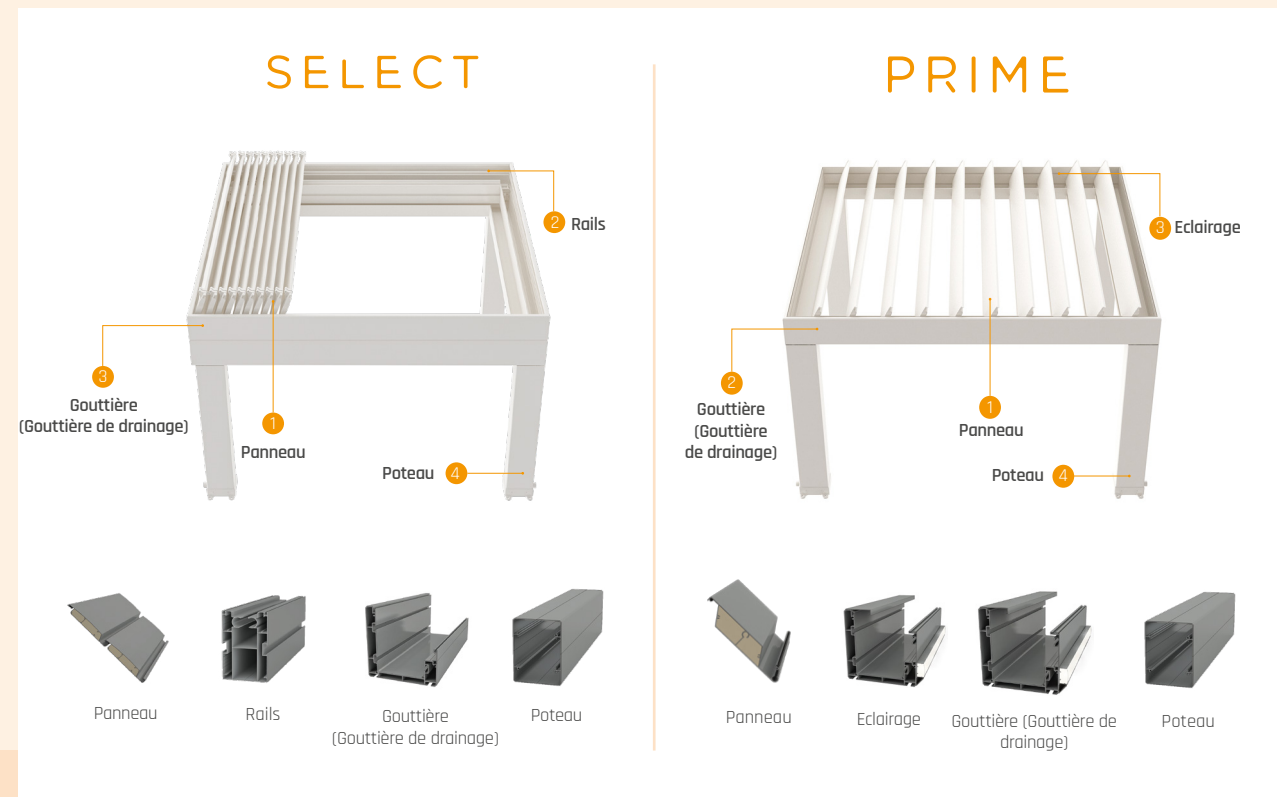

DÉTAILS TECHNIQUES

COULEURS STANDARDS DE LA STRUCTURE

NOS PARTENAIRES

somfy
PARTNER

BYART
GROUP

SMART
ROOF
BIOCLIMATIC PERGOLA SYSTEMS

Siège

Türkocağı Cad. No:46/A-B Balgat/Ankara/Turquie
T: +90 312 285 39 00 F: +90 312 284 30 60
byart@byarttente.com

Usine

Organize Sanayi Bölgesi Yamaç Sok. No:1
Hasanoğlu/Ankara/Turquie

www.byartgroup.com

APPORTE DU
COMFORT
À LA VIE!

SMART
ROOF
BIOCLIMATIC PERGOLA SYSTEMS

APPORTE DU COMFORT À LA VIE!

La pergola bioclimatique SmartRoof fait toute la différence dans les systèmes de pergola, car elle a été développée spécifiquement pour être une pièce architecturale indispensable à vos espaces de vie.

En plus d'être durable, la pergola SmartRoof fournit une isolation thermique à l'eau grâce à ses gouttières et joints spéciaux. Elle permet d'éviter les pertes de chaleur grâce au remplissage en polyuréthane des cavités des panneaux. La pergola SmartRoof offre également une isolation acoustique et réduit les coûts de chauffage par temps froid.

Les systèmes de pergola bioclimatique SmartRoof ont des éclairages intégrés qui apportent un aspect élégant, moderne et sophistiqué à l'espace extérieur. Ils vous facilitent la vie grâce à ses modèles aux structures droites ou inclinées.