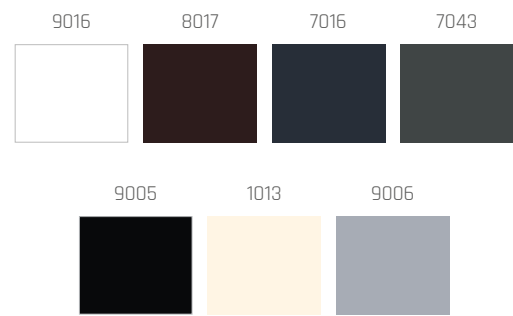

DÉTAILS TECHNIQUES

COULEURS STANDARDS DE LA STRUCTURE

NOS PARTENAIRES

somfy
PARTNER

BYART
GROUP

SMART
ROOF
BIOCLIMATIC PERGOLA SYSTEMS

Siège

Türkocağı Cad. No:46/A-B Balgat/Ankara/Turquie
T: +90 312 285 39 00 F: +90 312 284 30 60
byart@byarttente.com